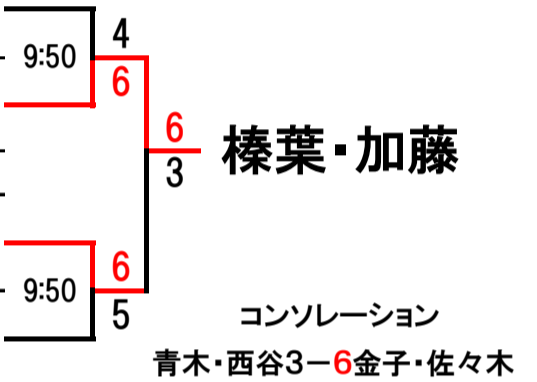

Fブロック

①	青木 いずみ	土M3B
	西谷 正子	金M2B
②	榛葉 のどか	火N2C
	加藤 明日実	月N1B
③	上南 加代子	木M3C
	佐藤 千佳子	木M3C
④	金子 真琴	金N1B
	佐々木 撰子	金N1B