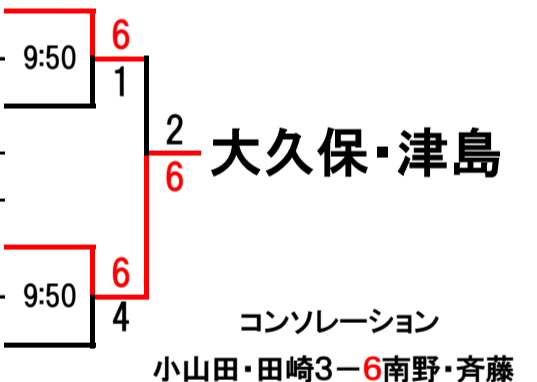

Gブロック

①	佐々木 菜摘	月N2B
	奈良 歩美	水N1B
②	小山田 明美	月N2C
	田崎 裕美	月N2C
③	大久保 さゆり	金N1C
	津島 利恵子	月N1B
④	南野 幸子	火M3B
	斎藤 綾子	木N1B