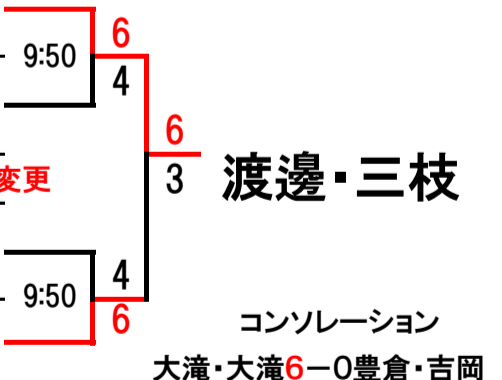

※怪我の為、ペア変更

Dブロック

①	勝田 由起子	月N1B
	近藤 美樹子	日D2B
②	三好 幹代	木N2B
	勝沼 千恵	日M2B
③	五十嵐 由紀子	水M2C
	上原 美香	水M2C
④	小山 益子	火N2B
	佐々木 京子	火N2B

Hブロック

①	渡邊 絵理	日M1B
	三枝 幸子	日M1B
②	大滝 理恵	日N2B
	大滝 静恵	金N1C
③	豊倉 祥子	土D2B
	吉岡 亜紀子	日M2B
④	木原 卓子	木N1B
	作田 玲子	木N1B

※ドローに記載されている時間が集合時間です。

【試合方法及び詳細のお知らせ】

- ・ペアで集合時間までに大会本部にて試合の出来る服装に着替え、受付を済ませて下さい(※集合時間を過ぎた場合、棄権とさせていただきます)
- ・全試合セルフジャッジの6ゲーム先取 ノード(サイドはレシーバーペアが選択)です
- ・4ペア1ブロックのトーナメント戦後、1位トーナメントを行います (敗者同士でのコンソレーションあり)※1ペア最低2試合
- ・試合前のウォーミングアップはサーブ4本(各サイド2本)です
- ・試合が終了しましたら、勝利ペアが試合球を持って、大会本部に結果を報告して下さい
- ・スコアボードは番号が小さいペアが上になります
- ・試合開始時間は集合時間より後ですが、集合時間直後になる事もあります(各自ウォーミングアップは済ませておいてください)