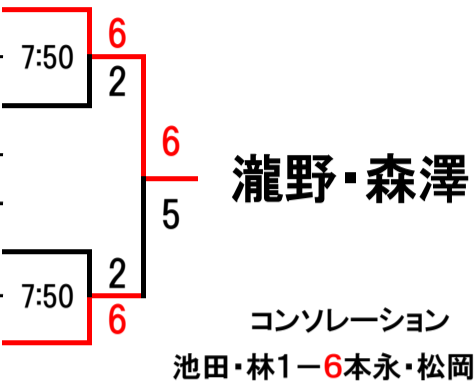

2021 女子あさがお杯

2021. 11/3(水・祝)

Aブロック

①	瀧野 晶子	金M2B
	森澤 誠子	金M2B
②	池田 朗子	土N2B
	林 智恵子	土N1C
③	本永 百合	月M3C
	松岡 登紀子	木M3C
④	有坂 和江	土D2B
	奥田 彰子	土M3B

Eブロック

①	森次 恵子	ED1B
	長島 眞喜子	ED1B
②	重川 宏美	土D3B
	中村 華織	月N1C
③	田口 静	木M3C
	吉原 萌音	木M2C
④	宮崎 園己	日M2B
	石原 令子	日M3C