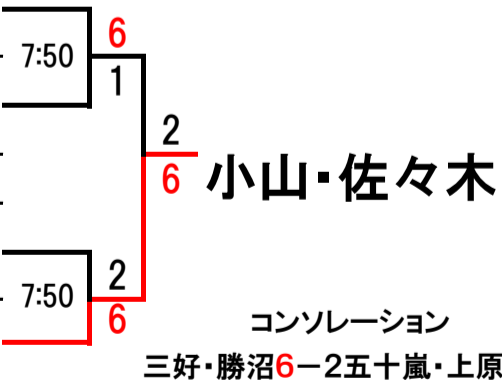

※怪我の為、ペア変更

Dブロック

①	勝田 由起子	月N1B
	近藤 美樹子	日D2B
②	三好 幹代	木N2B
	勝沼 千恵	日M2B
③	五十嵐 由紀子	水M2C
	上原 美香	水M2C
④	小山 益子	火N2B
	佐々木 京子	火N2B

Hブロック

①	渡邊 絵理	日M1B
	三枝 幸子	日M1B
②	大滝 理恵	日N2B
	大滝 静恵	金N1C
③	豊倉 祥子	土D2B
	吉岡 亜紀子	日M2B
④	木原 卓子	木N1B
	作田 玲子	木N1B