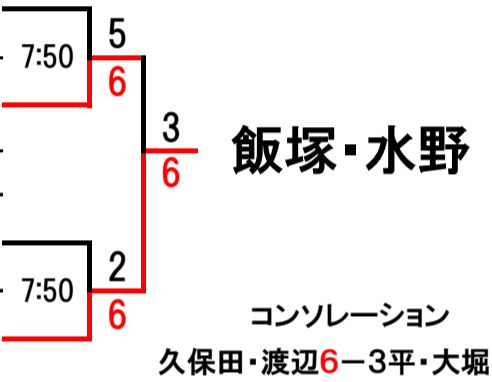

Bブロック

①	久保田 美代子	日D1B
	渡辺 尚子	日D1B
②	城石 麻友子	土N1C
	小島 明佳里	木N2B
③	平 千里	日M3C
	大堀 眞弓	日M3C
④	飯塚 美江	木N2B
	水野 美奈子	木N2B