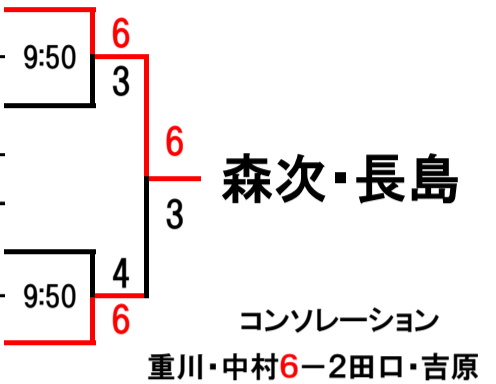

2021 女子あさがお杯

2021. 11/3(水・祝)

Aブロック

①	瀧野 晶子	金M2B
	森澤 誠子	金M2B
②	池田 朗子	土N2B
	林 智恵子	土N1C
③	本永 百合	月M3C
	松岡 登紀子	木M3C
④	有坂 和江	土D2B
	奥田 彰子	土M3B

Eブロック

①	森次 恵子	ED1B
	長島 眞喜子	ED1B
②	重川 宏美	土D3B
	中村 華織	月N1C
③	田口 静	木M3C
	吉原 萌音	木M2C
④	宮崎 園己	日M2B
	石原 令子	日M3C