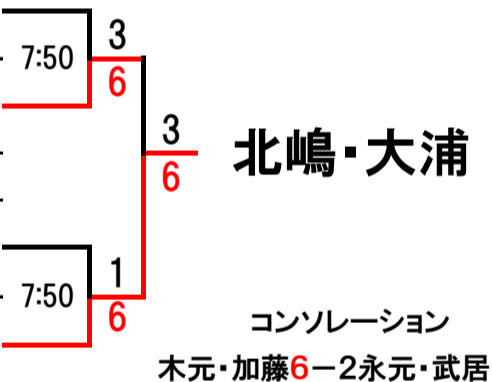

Cブロック

①	木元 絵里	金M2B
	加藤 里美	金M2B
②	小川 奈緒	土D2B
	叶内 裕子	土D2B
③	永元 和美	木N1B
	武居 通子	水N2C
④	北嶋 詩子	火N1B
	大浦 里絵	日M2B